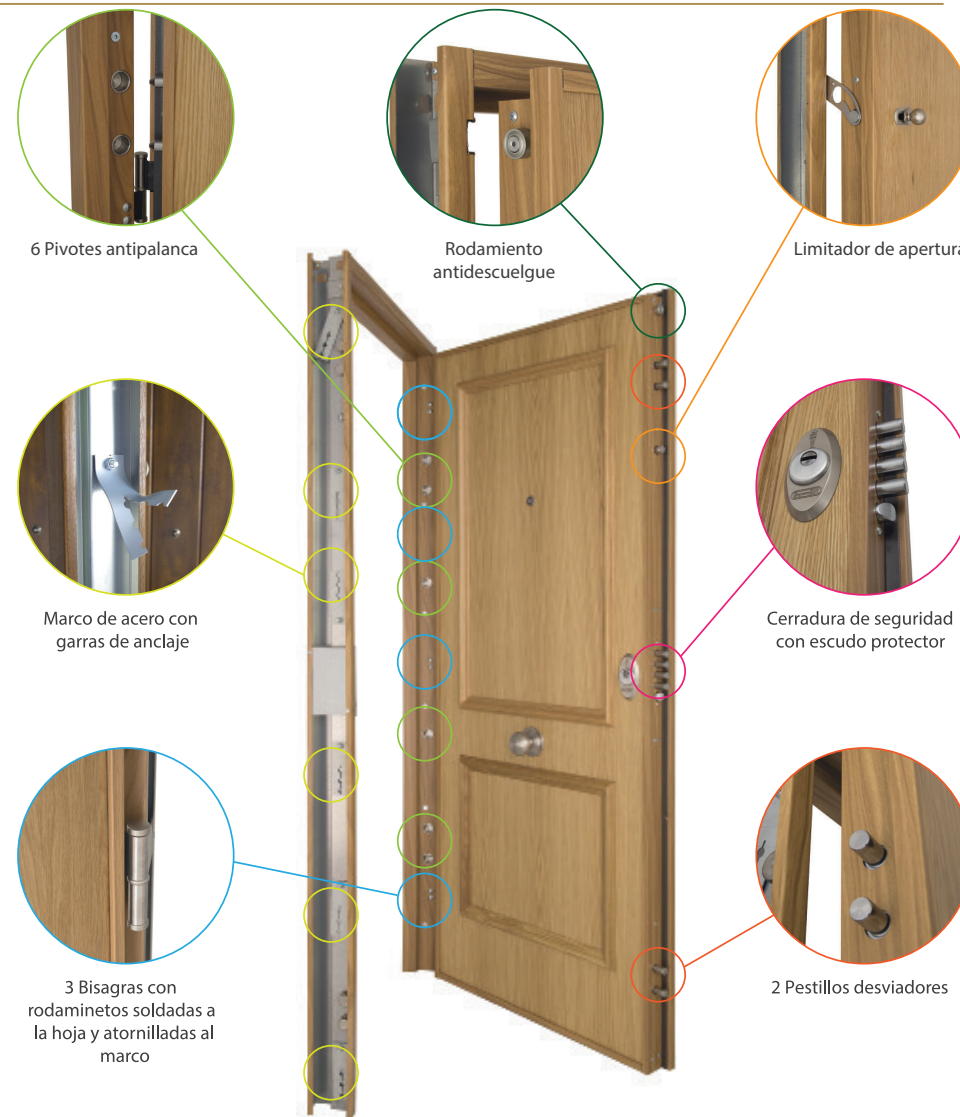

SERIE V para interior

Paneles Decorativos Disponibles

segurestil.es/segurestil-serie-v/

Distribuidor Autorizado:

Los colores modelos presentados son meramente informativos pueden no coincidir con la realidad. SegureStil se reserva el derecho de realizar variaciones, pudiendo sufrir modificaciones respecto a modelos y/o colores sin previo aviso.

Serie V

Diseño y seguridad a precios competitivos.

Perfiles y Bastidor de Vinilo de PVC de Alta Calidad.
Paneles Decorativos de Madera.

K3

3 Puntos de Anclaje
(8 Burlones de 18 mm diam.)
3 Bisagras

1 · Estructura Metálica de la Hoja

Paquete de 52 mm de grueso formado por bandeja + 3 omegas de 1mm soldadas con mecanismo en su interior.

2 · Descripción Cantos de la Hoja

Per I de acero de 1mm recubierto en vinilo de PVC (int/ext).

3 · Descripción Decoración Exterior

Panel liso/decorado de MDF/Agglom. recubierto en madera.

4 · Descripción Decoración Interior

Panel liso/decorado de MDF/Agglom. recubierto en madera.

5 · Estructura Metálica del Bastidor

Per I de acero de 1.5mm recubierto de vinilo de PVC.